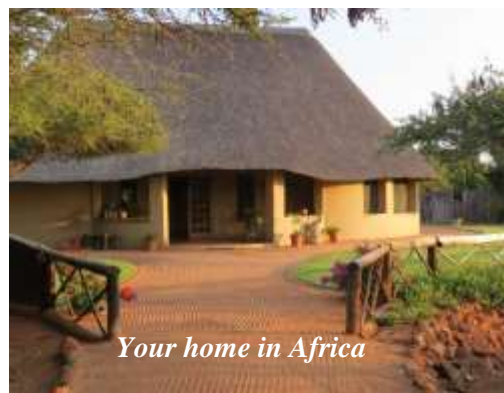

Your home in Africa