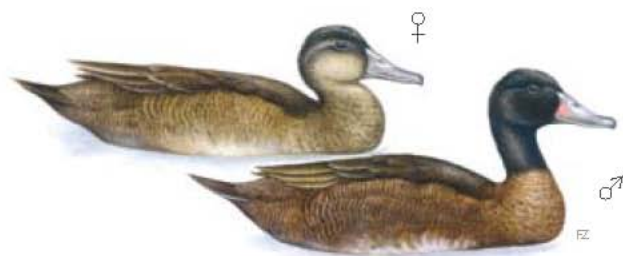

Heteronetta atricapilla

PESO / WEIGHT: 500g

Pardo oscuro - Cabeza y cuello negro - Borde blanco en remeras visible en vuelo - Pico gris oscuro, mancha basal roja.
Hembra: Parda - Ceja y garganta blancuzcas - Pico oscuro.

Endémica de América del Sur. Común dentro de su área de distribución limitada al sureste de Brasil y Paraguay hasta centro de Argentina y Chile.

Dark brown - Head and neck black - Whitish tip on inner flight feathers visible in flight - Dark gray bill with red basal spot.
Female: Brownish - Eyebrow and throat whitish - Dark bill.