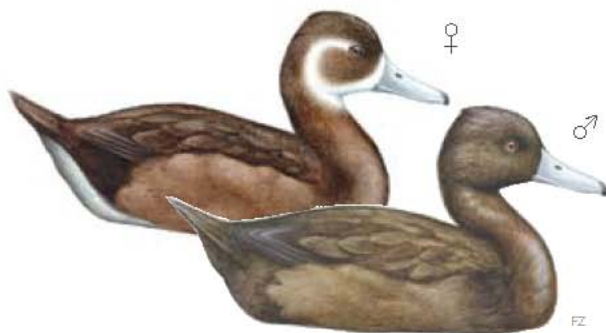

Netta erythrophthalma

PESO / WEIGHT: 800g

Pardo oscuro, brillo morado - Flancos castaño - Banda alar blanca - Pico azulado - Iris rojo. Hembra: Parda - Cabeza oscura - Zonas loreal, postocular y garganta blancas.

Endémica de América del Sur. Local y escasa en lagunas altoandinas desde Colombia y Venezuela hasta Perú, norte de Argentina y sureste de Brasil.

Dark brown with purple sheen - Chestnut flanks - White wing band - Bluish bill - Red iris. Female: Brownish - Dark head - Lores, postocular, and throat white.