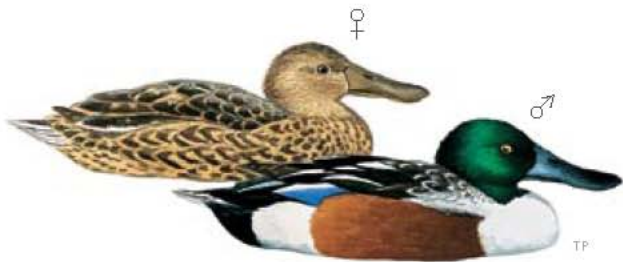

# *Anas clypeata*

PESO / WEIGHT: 550g

Dorso oscuro - Cabeza y cuello verdes - Pecho blanco - Flancos y vientre castaños - Espejuelo verde - Mancha alar azul con borde blanco - Pico negro largo y ancho. Hembra: Parda.

Nidifica en América del Norte. De octubre a abril se encuentra en el Caribe, América Central y norte de Colombia. También en Europa, África y Asia.

Dark back - Head and neck green - White breast - Flanks and belly chestnut - Green speculum - Blue wing patch with white border - Long and wide and long black bill. Female: Brownish.