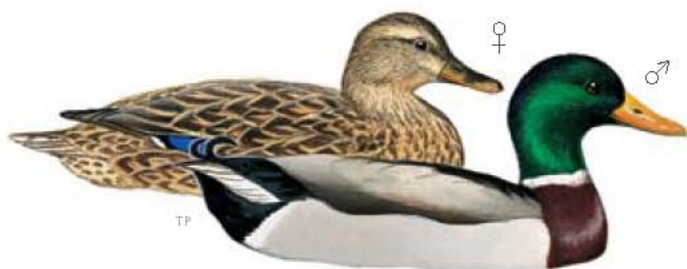

Anas platyrhynchos

PESO / WEIGHT: 1000g

Cabeza verde con collar blanco - Pecho castaño - Rabadilla y subcaudal negros - Espejuelo azul violeta con bordes negro y blanco - Pico amarillo. Hembra: Parda moteada con línea ocular marrón oscuro - Pico anaranjado con puntos negros.

Nidifica en América del Norte. Poco frecuente en el Caribe y América Central. También en Europa, África, y Asia.

Green head with white neck band - Chestnut breast - Rump and undertail black - Violet-blue speculum with black and white borders - Yellow bill. Female: Mottled brown with a dark eye-line - Pale orange bill with black spots.