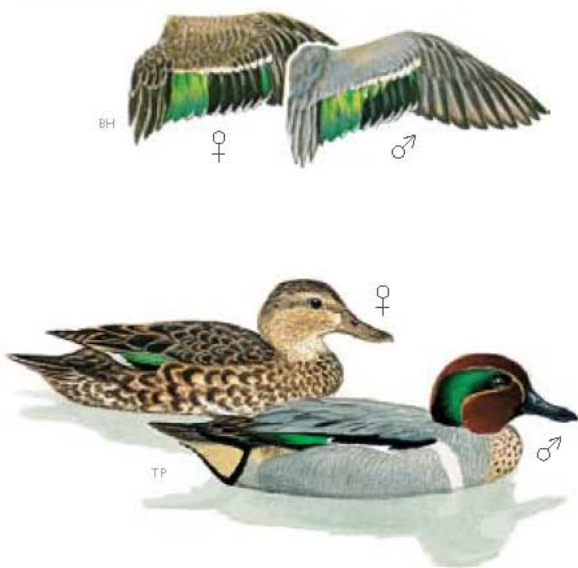

Anas crecca

PESO / WEIGHT: 400g

Cabeza castaña - Parche verde sobre ojo hasta cuello - Banda blanca entre pecho pardo moteado y flancos grisáceo - Espejuelo verde con bordes negro y blanco - Pico gris oscuro. Hembra: Parda moteada con línea ocular marrón oscuro.

Nidifica en América del Norte. De octubre a abril se encuentra en el Caribe y América Central, ocasionalmente hasta Colombia y Venezuela. También en Europa, África y Asia.

Chesnut head - Green patch over eye towards neck - White band between spotted-brown breast and gray flanks - Green speculum with black and white borders - Dark gray bill. Female: Mottled brown with dark brown eye-line.

Breeds in North America. From October to April, can be found in the Caribbean, Central America, and occasionally in Colombia and Venezuela. Also found in Europe, Africa, and Asia.