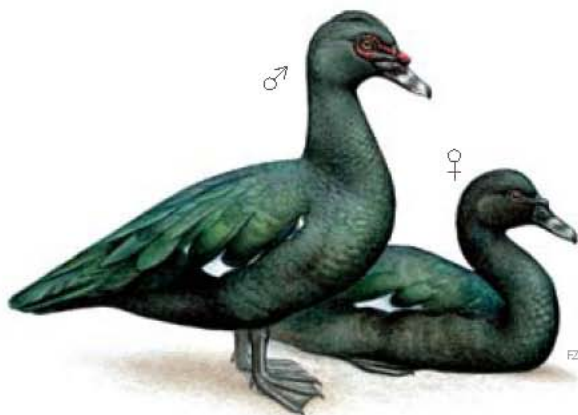

Cairina moschata

PESO / WEIGHT: 2500g

Negro - Dorso con brillo verde - Semicopetón - Mancha alar blanca - Carúncula y periocular rojos - Se posa en árboles - Origen del pato doméstico. Hembra: Sin carúncula - Menor que el macho.

Endémica de la Región Neotropical. Desde México y América Central hasta Ecuador al oeste de los Andes y hasta norte de Argentina y Uruguay al este de los Andes. Ha disminuido su número debido a la caza, la deforestación y la invasión de los huecos de árboles donde nidifica por la abeja africanizada.

Black - Green sheen on back - Slightly crested - White wing patch - Red caruncle and eyering - Perches in trees - An origin for domestic ducks. Female: No caruncle - Smaller than the male.

Endemic to the Neotropical Region. Occurs from Mexico and Central America to Ecuador west of the Andes and northern Argentina and Uruguay east of the Andes. Numbers have decreased due to hunting pressure, deforestation, and the invasion of tree cavities where they nest by Africanized bees.