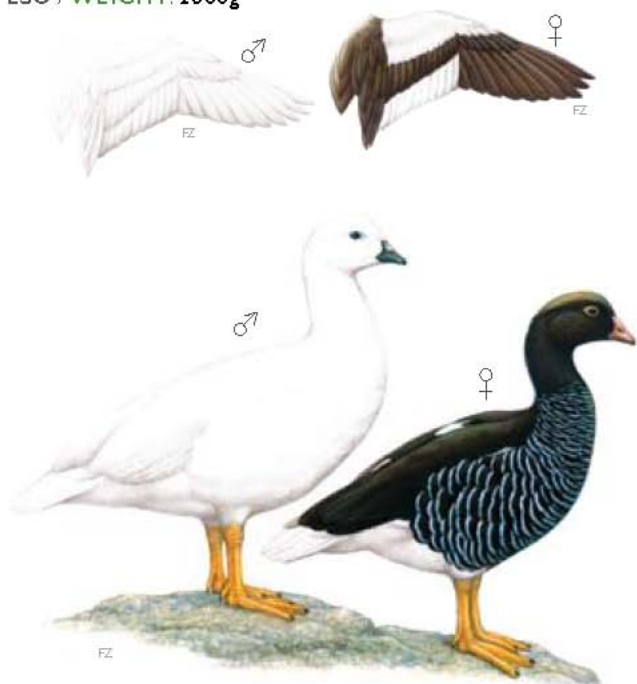

# *Chloephaga hybrida*

PESO / WEIGHT: 2600g

Postura erecta - Blanco - Alas blancas - Rabadilla y cola blancas - Patas amarillas - Corto pico negro. Hembra: Gris oscura muy barrada - Vientre negro y blanco - Anillo ocular blanco - Primarias, terciarias y faja central oscuras - Rabadilla y cola blancas - Pico rosáceo.

Endémica de América del Sur. Común dentro de su distribución limitada a las costas del sur de Chile, Argentina e Islas Malvinas.

Erect posture - White - White wings - Rump and tail white - Yellow legs - Small black bill. Female: Dark gray; heavily barred - Black and white belly - White eyering - Dark primaries, tertiaries, and central wing patch - Rump and tail white - Rosy bill.

Endemic to South America. Common within its limited distribution on the coasts of southern Chile, Argentina, and the Falkland Islands.