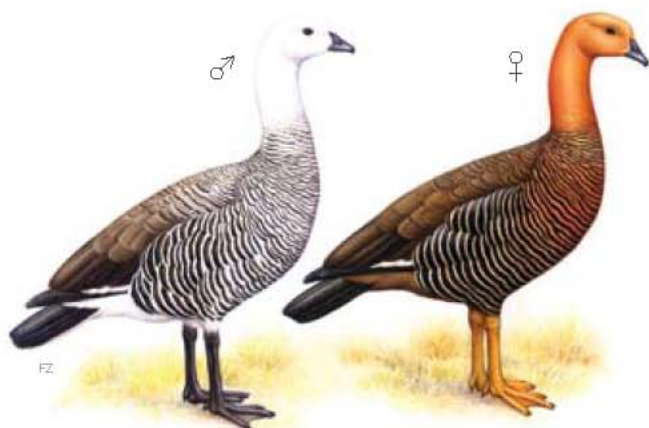

Chloephaga picta

PESO / WEIGHT: 2800g

Postura erecta - Blanco - Dorso y flancos con barras negras - Alas blancas, primarias, terciarias y faja central oscuras - Pico y patas negras - Gregario. Hembra: Castaña muy barrada - Cabeza y cuello marrón claro - Vientre negro y blanco - Subcaudal grisáceo - Pico negro - Patas amarillas.

Endémica de América del Sur. Común dentro de su distribución limitada a Chile, Argentina e Islas Malvinas. Ocasional en Uruguay.

Erect posture - White - Back and flanks barred black - White wings with dark primaries, tertiaries, and central wing patch - Bill and legs black - Gregarious. Female: Chestnut; heavily barred - Head and neck light brown - Black and white belly - Grayish undertail - Black bill - Yellow legs.

Endemic to South America. Common within its limited distribution in Chile, Argentina and the Falkland Islands. Occasionally found in Uruguay.